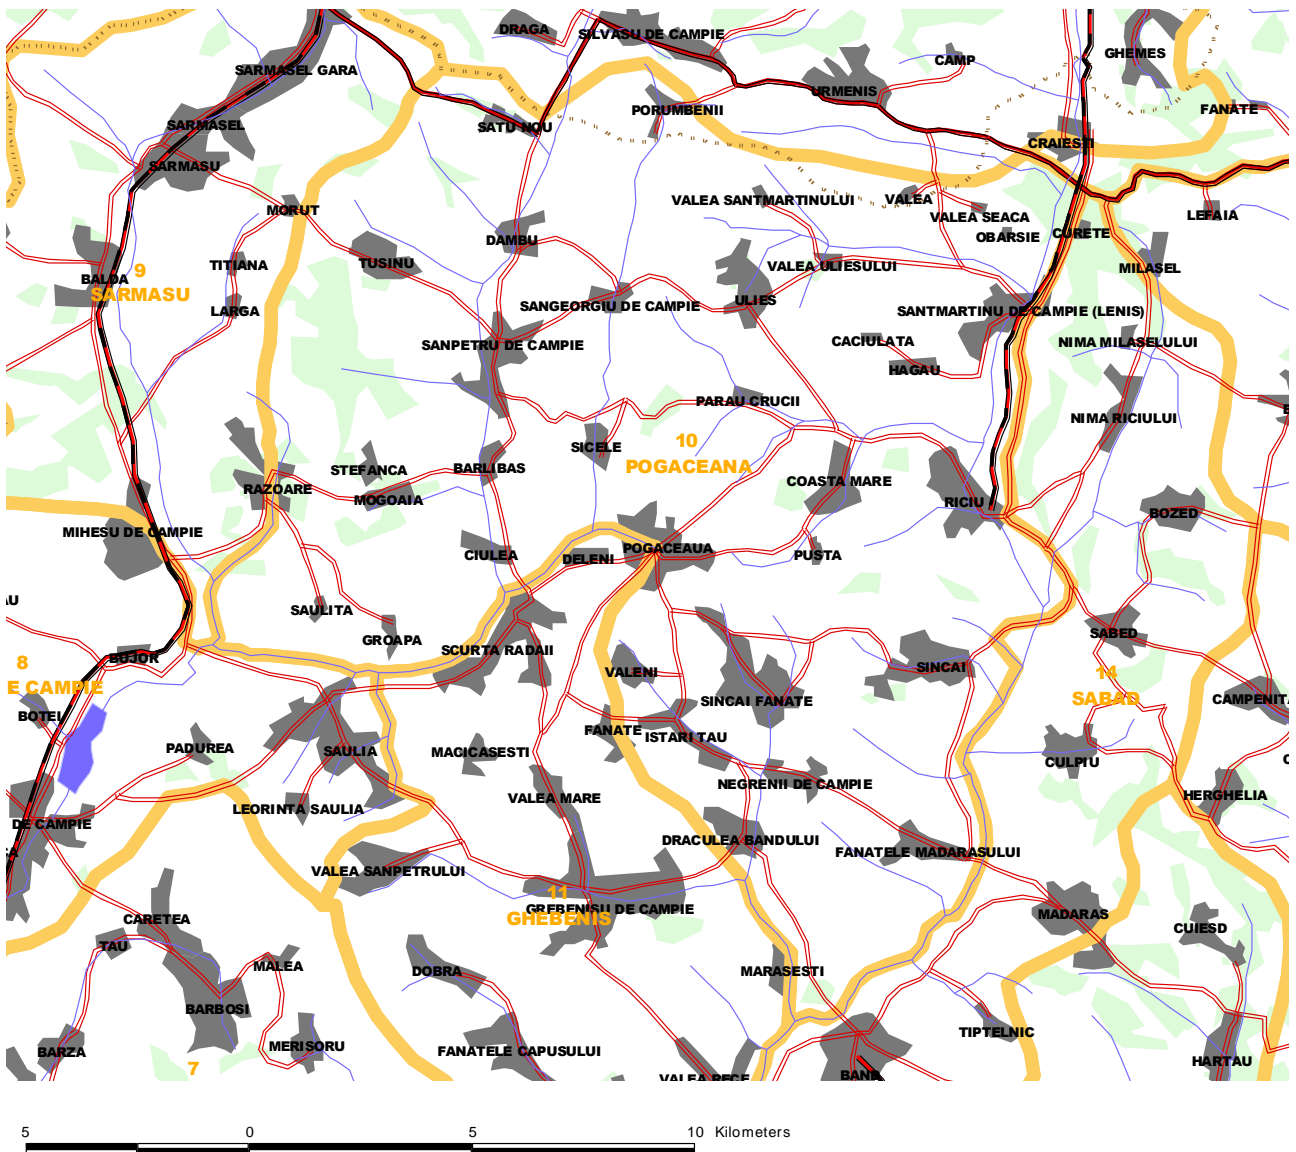

GRUPA DE VÂNĂTOARE NR. 64 SINGIORGIU

CONDUCEREA GRUPEI

Nr.	FUNCTIA	NUME PRENUME
1	ORGANIZATOR GRUPA	IUSAN FLAVIUS
2	LOCTIITOR ORGANIZATOR GRUPA	NASCA IONITA VASILE
3	GOSPODAR	SIPOS STEFAN
4	PAZNIC	KEREKES MIRCEA DANIEL

1. Descrierea limitelor

NORD: Deal Urmenis din dreptul Culmei Uliesului pe limita de judet la Satu Nou in continuare pana in dreptul culmii deasupra Castaielor.

EST: Pod CFR deal Pogaceaua pe sosea la intersectia dr. Ulies, pe drum in satul Ulies – culme Ulies pana in deal Urmenis la limita de judet cu BN.

SUD: De la Vama Saulia pe calea ferata pana la pod CFR deal Pogaceaua.

VEST: De la drumul deasupra Castaielor din dreptul limitei de judet cu BN, pe culmea Morut, deasupra Pad. Tusin, culme Ciosuri in satul Razoare – pe valea Rampa Mihes – Vama Saulia.

Schița fondului

LEGENDA

- Rauri
- Cai ferate
- Drumuri nationale
- Drumuri
- Limite judet
- Limite fonduri de vanatoare
- Lacuri
- Localitati
- Padure