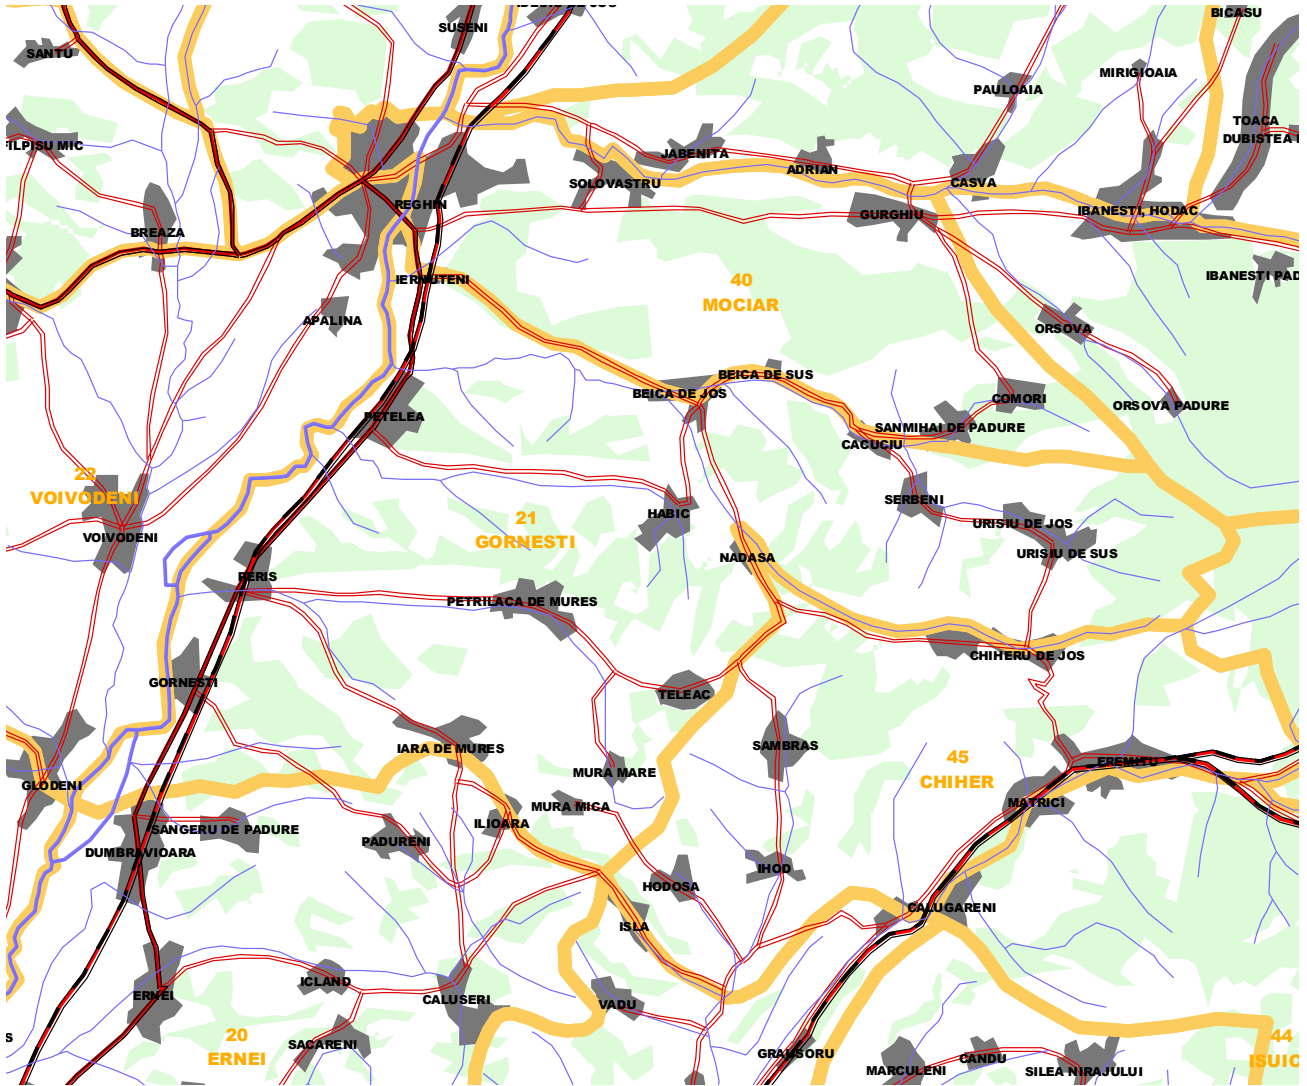

GRUPA DE VÂNĂTOARE NR. 21 GORNEȘTI

CONDUCEREA GRUPEI

Nr.	FUNCTIA	NUME PRENUME
1	ORGANIZATOR GRUPA	LAZAR IOAN-NICOLAE
2	LOCTIITOR ORGANIZATOR GRUPA	
3	GOSPODAR	
4	PAZNIC	MUNTEAN DORIN

1. Descrierea limitelor

NORD: D.P. 22 ; D.P. 23 ; - Dalma Florii dealul la Unghii.

EST: Culmea Hadasa – culmea Sambrias Hadasa – Capcu Fetii – dealul Unisiului.

SUD: Culmea Sanger – culmea Padureni – sat Nadășa pe Vl. Chiherului până la confluența pârâului Germușa cu Vl. Chiherului.

VEST: Raul Mures – Reghin – Dumbravioara.

Schița fondului

5 0 5 10 Kilometers

LEGENDA

- Rauri
- Cai ferate
- Drumuri nationale
- Drumuri
- Limite judet
- Limite fonduri de vanatoare
- Lacuri
- Localitati
- Padure