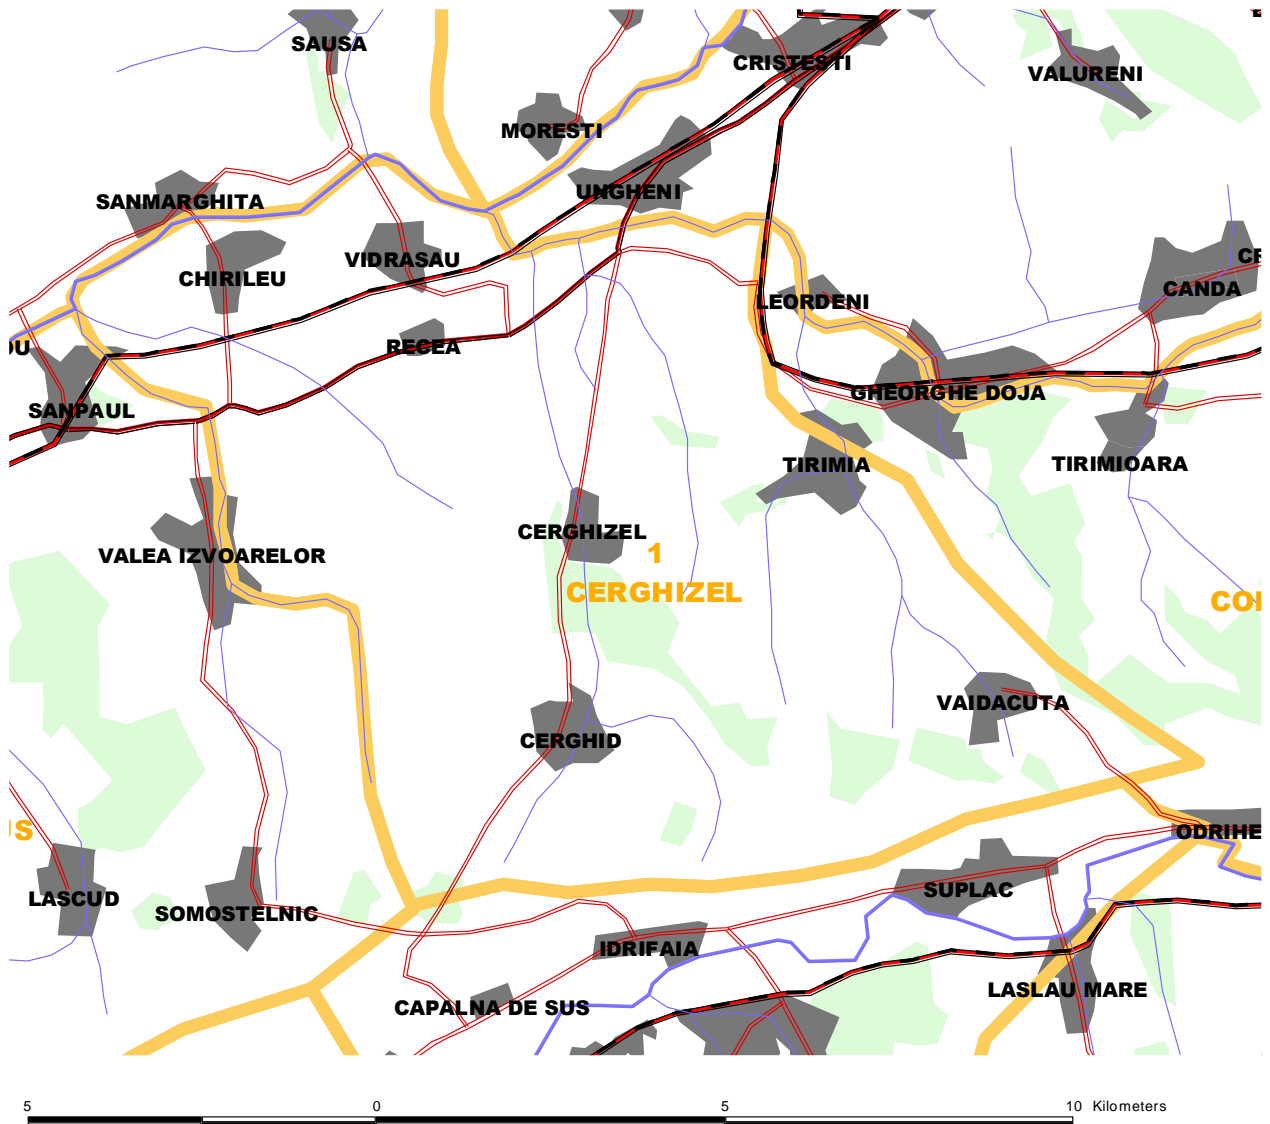

1. Descrierea limitelor

NORD: De la varsarea paraului Mare in raul Mures, pe raul Mures pana la confluența cu pârâul Niraj, pe pârâul Niraj până la linia CFR G. Doja - Cristești.

EST: De la intersecția p. Niraj cu linia CFR până la trecerea pe Mures Sausa – Vidrasau , pana la intersectia drumului Vidrasau cu soseaua E 60 , pana la intersectia cu drumul de la Cerghid- drumul spre Leordeni la pod. Tirimia , culmea Tirimia- culme Voidicuta , pana la pod. Odrihei.

SUD: Pod (T. Mica) Odrihei – drum spre Voidocuta pana in Culmea Heghesului – deal Hehges – deal Crocu pana in deal Mica (sosea).

VEST: Culmea dealul Cracului , de la sosea , Valea Teiului , in satul V. Izvoarelor pe firul paraului Mare pana la varsare in Raul Mures.

Schița fondului

LEGENDA

-  Rauri
-  Cai ferate
-  Drumuri nationale
-  Drumuri
-  Limite judet
-  Limite fonduri de vanatoare
-  Lacuri
-  Localitati
-  Padure